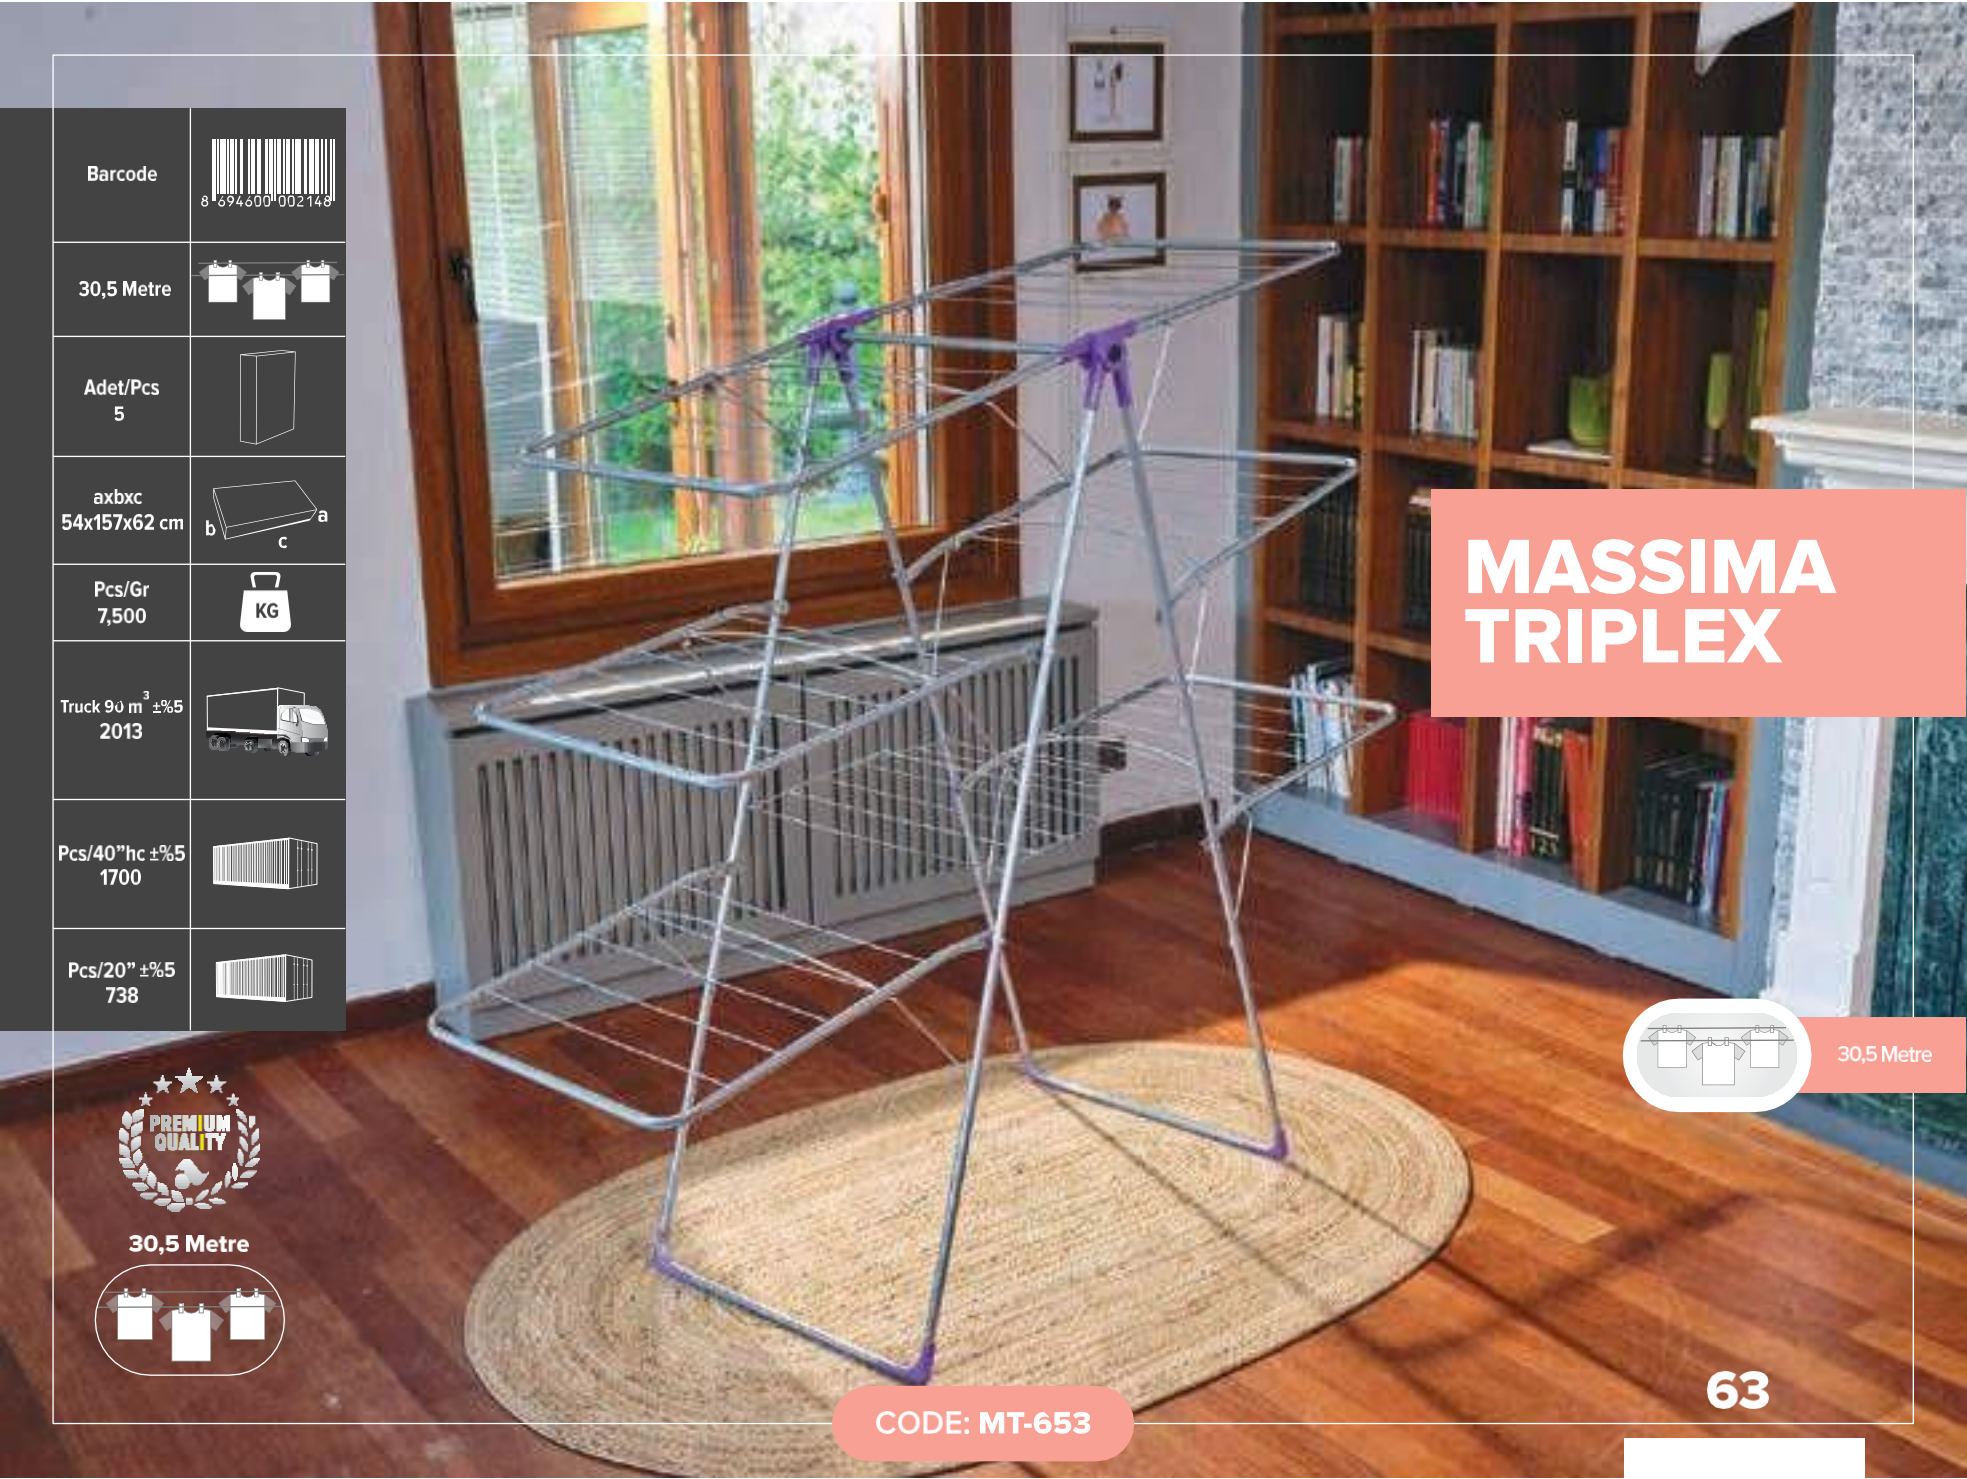

MASSIMA TRIPLEX

Barcode	 8 694600 002148
30,5 Metre	
Adet/Pcs 5	
axbxc 54x157x62 cm	
Pcs/Gr 7,500	
Truck 90 m³ ±%5 2013	
Pcs/40"hc ±%5 1700	
Pcs/20" ±%5 738	

30,5 Metre

30,5 Metre

CODE: MT-653

63