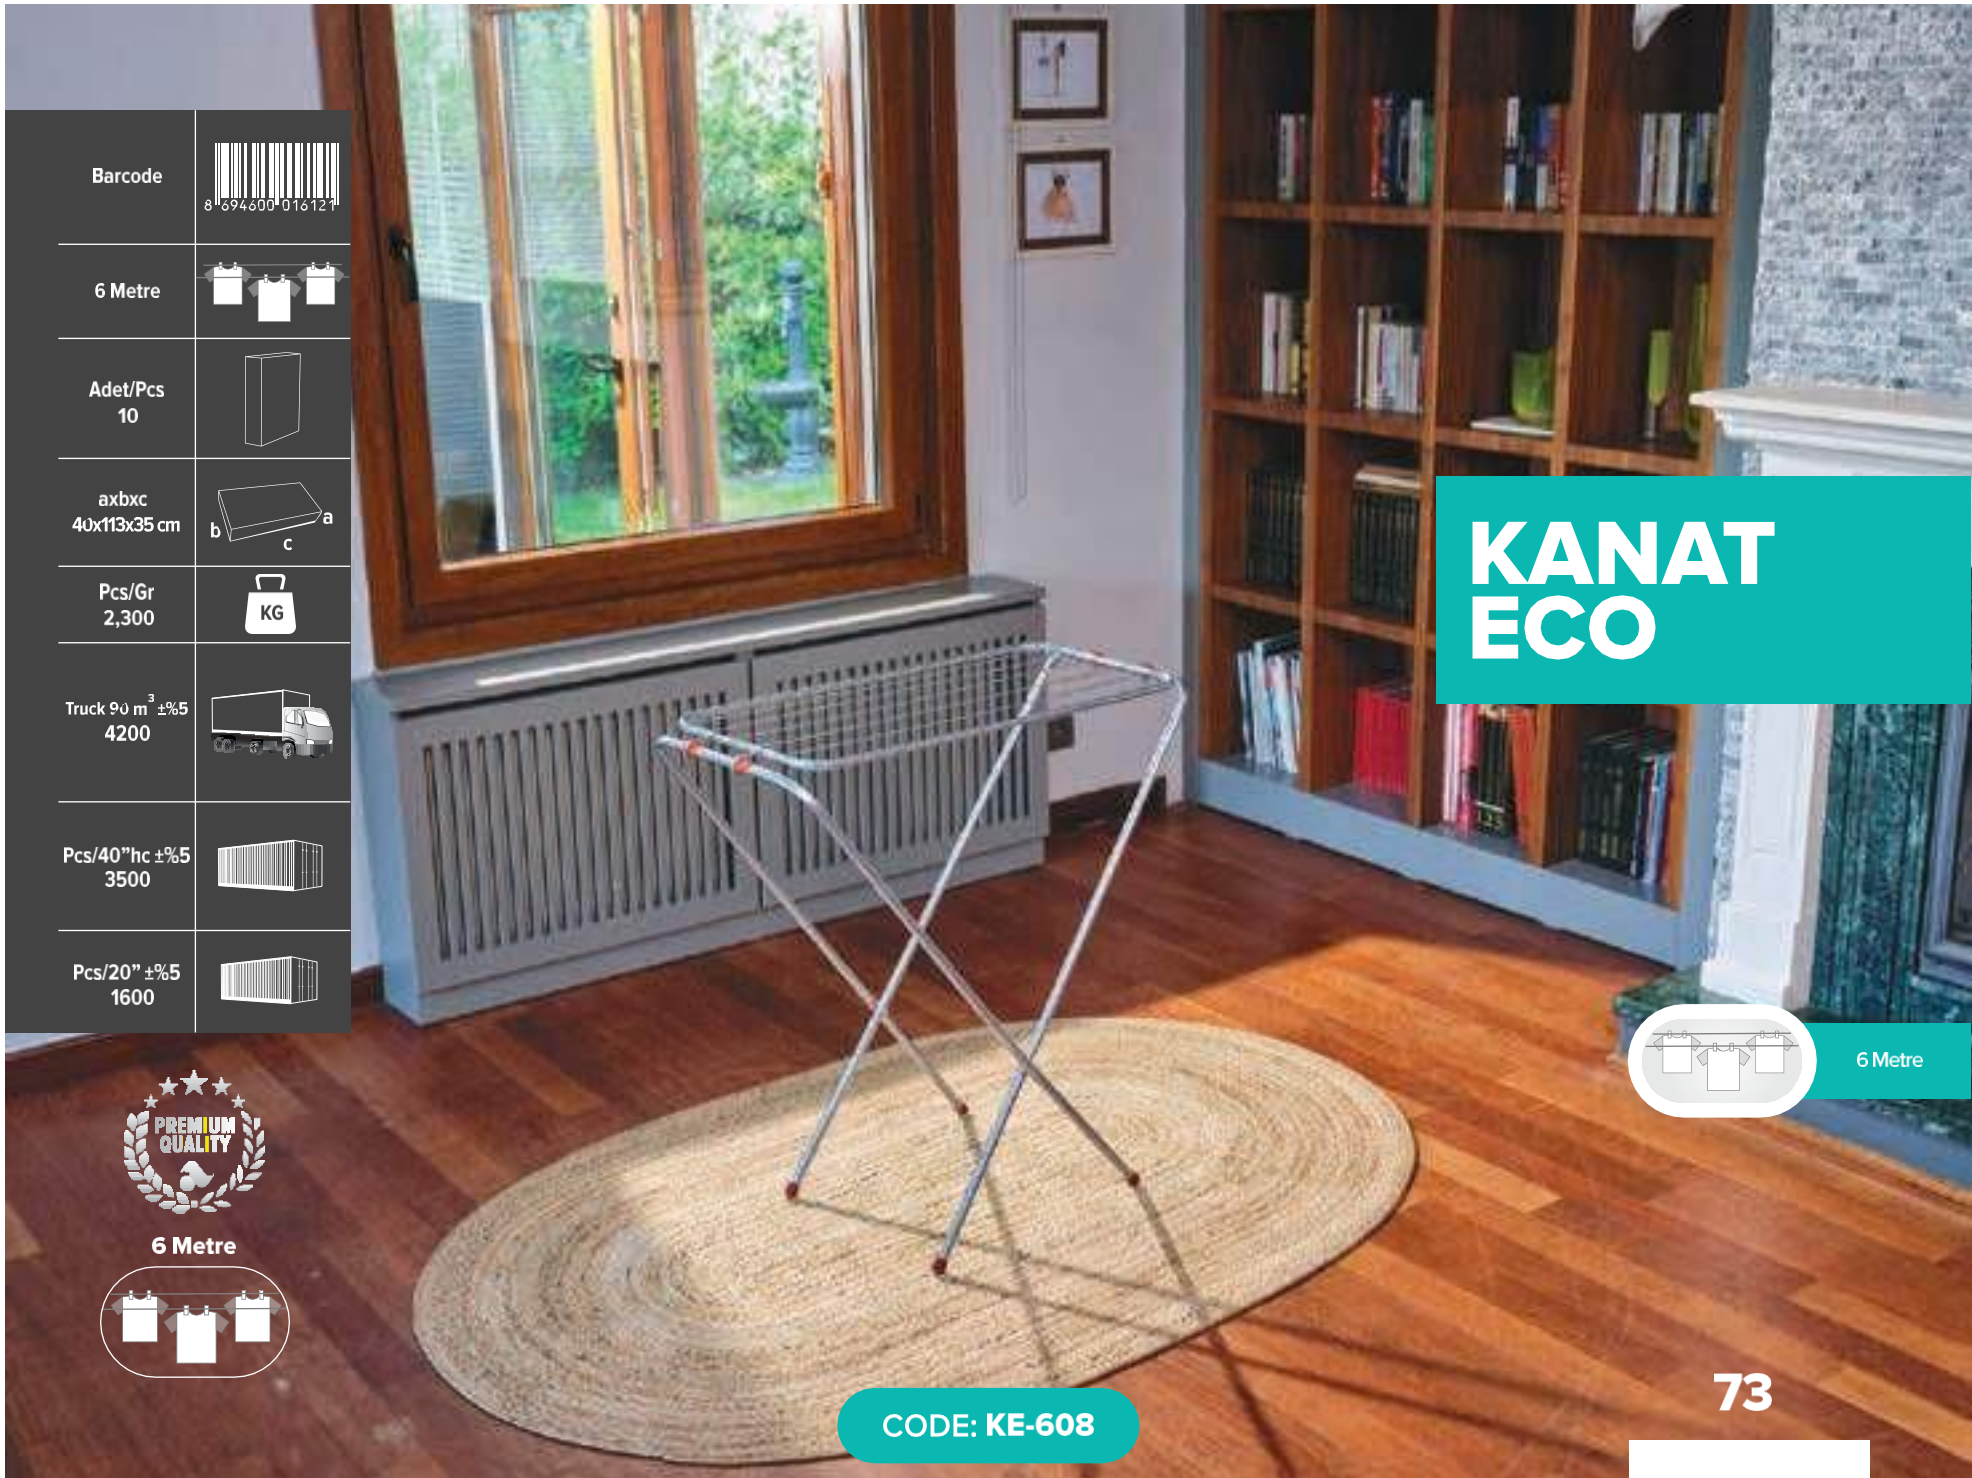

Barcode	 8 694600 016121
6 Metre	
Adet/Pcs 10	
axbxc 40x113x35 cm	
Pcs/Gr 2,300	
Truck 90 m³ ±%5 4200	
Pcs/40"hc ±%5 3500	
Pcs/20" ±%5 1600	

KANAT ECO

6 Metre

6 Metre

CODE: KE-608

73