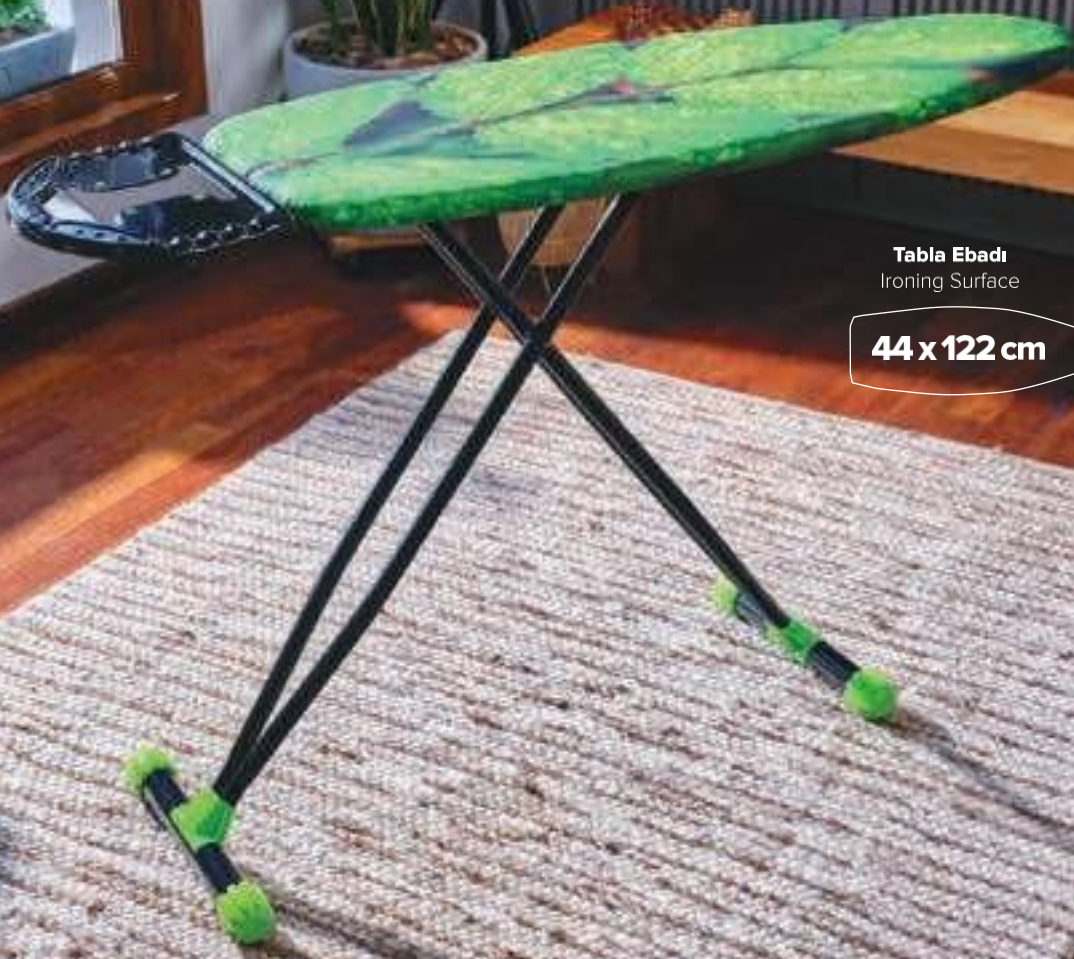

Tabla Ebadı
Ironing Surface
44 x 122 cm

-  Standart
Standard
-  % 100 Keçe
100% Felt
-  Opsiyonel
Optional
-  Opsiyonel
Optional
-  Opsiyonel
Optional
-  Monoblok
Monoblock

DİJİTAL KUMAŞ
DIGITAL FABRIC

CODE: EL-715